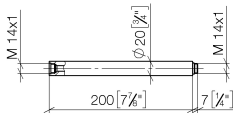

12 120 970

Compatibile con: IMO, LULU, MADISON,
MEM, TARA, CL.1, LISSÉ, VAIA, META,
CYO

Prolunga per doccetta verticale 200 mm - Light Gold spazzolato

IMO

12 120 970

12 120 970

mm [inches]

12 120 970

Elenco delle parti di ricambio

N.	Codice articolo	Denominazione	Quantità necessaria	Tempo di produzione
1	90 14 10 011 00 90	guarnizione	1	2
2	09 24 04 180-27	prolunga	1	60