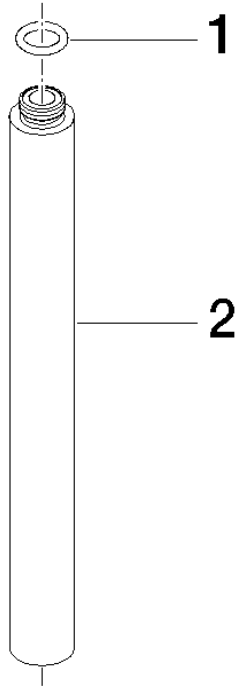

12 120 970

Compatibile con: IMO, LULU, MADISON,
MEM, TARA, CL.1, LISSÉ, VAIA, META,
CYO

Prolunga per doccetta verticale 200 mm - Light Gold spazzolato

IMO

12 120 970

12 120 970

mm [inches]

12 120 970

Elenco delle parti di ricambio

N.	Codice articolo	Denominazione	Quantità necessaria	Tempo di produzione
1	90 14 10 011 00 90	guarnizione	1	2
2	09 24 04 180-27	prolunga	1	60